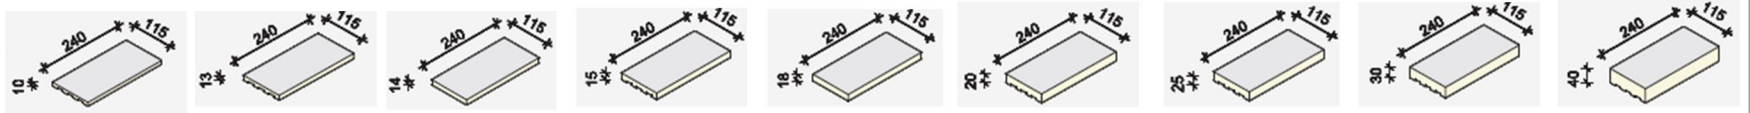

ΠΑΧΗ ΠΛΑΚΙΔΙΩΝ ΧΡΩΜΑΤΑ & ΑΝΤΙΟΛΙΣΘΗΡΟΤΗΤΕΣ

	240 X115 X10 mm	240 X115 X13 mm	240 X115 X14 mm	240 X115 X15 mm	240 X115 X18 mm	240 X115 X20 mm	240 X115 X25 mm	240 X115 X30 mm	240 X115 X40 mm
grey yellow R9 690	•		•		•		•	•	•
grey yellow R11 B/C 691	•		•		•		•	•	•
grey white R13 C 692	•		•		•		order	•	•
grey white R12 B 693	•	•		•	•	•	•	•	•
red uni R12 B 693	•	•		•	•	order	•	•	
light grey R12 B 694	•	•		•	•	order	order	order	order
dark grey R12 B 695	•	•		•	•	order	order	order	order